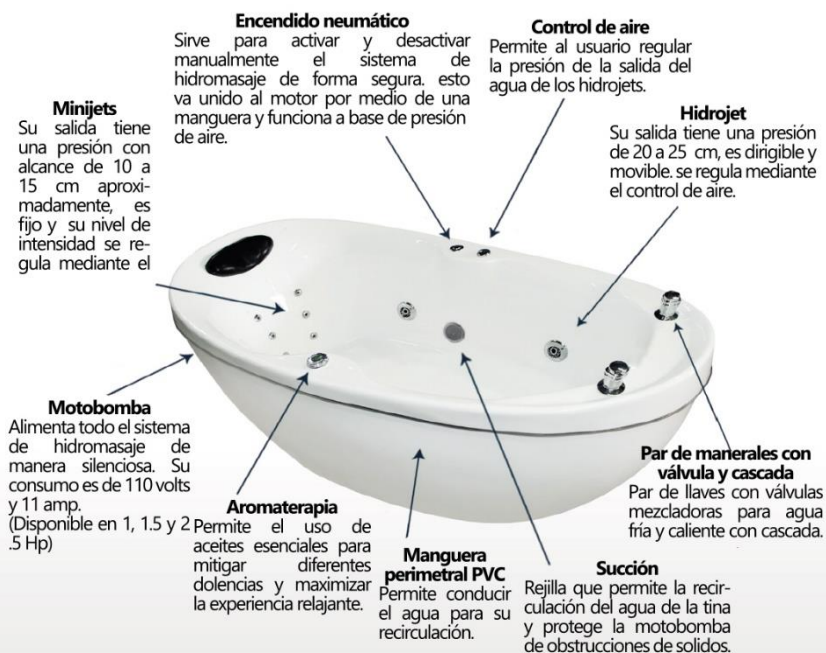

1 Almohadilla Ovalada

1 Desagüe

1 Par de Manerales con

Válvulas

Manguera y/o Tubo Perimetral

PVC Hidráulico.

Faldón Perimetral

Base Niveladora

# ¿CÓMO SE HACEN LAS TINAS?

Todas nuestras tinas se fabrican en acrílico Easy de 3.2 mm material hipodérmico disponible en 13 colores y con un acabado brillante al que se aplican 3 capas de fibra de vidrio para una mayor resistencia estructural así como también una capa de aislante de poliuretano que ayuda a mantener la temperatura del agua.

El sistema de hidromasaje está instalado bajo un estándar de calidad con equipo fabricado en ABS cromado y acero inoxidable. Los hidrojets están estratégicamente colocados para recibir impacto en todas las partes del cuerpo. Todas nuestras tinas son previamente probadas para garantizar su correcto funcionamiento e incluyen un sistema de aromaterapia de regalo.

La mayoría de las tinas también las tenemos sin hidromasaje.