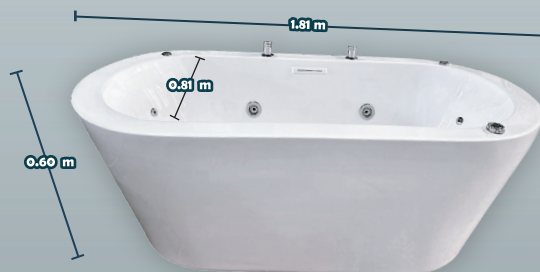

MODELO JADE

1 Tapón de Desagüe

MODELO ANTIGUA 014

1 Almohadilla Cuadrada
1 Tapón de Desagüe

Adicional una capa de acrílico antibacterial de 3 mm de espesor.

MODELO VINTAGE 015

1 Almohadilla Ovalada
1 Tapón de Desagüe

Adicional una capa de acrílico antibacterial de 3 mm de espesor.

MODELO REGIA

4 Hidrojets Estándar
2 Hidrojets Mini
1 Hidrojet mini p/pies
1 Control de aire
1 Encendido Neumático

1 Succión
1 Motobomba
1 Tapón de desagüe
1 Base niveladora