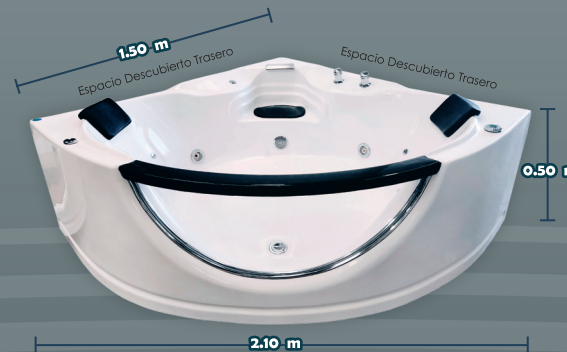

2 MODELO KAOS 013

- 2 Hidrojets Estándar
- 12 Hidrojets Mini
- 1 Control de aire
- 1 Encendido Neumático
- 1 Succión
- 1 Aromaterapia
- 1 Cascada de Llenado

- 1 Motobomba
- 1 Base Niveladora
- 1 Desagüe con Rebosadero
- 1 Almohadilla confort
- 2 Almohadillas cuadradas
- 1 Válvulas y Manerales
- Manguera y/o Tubo Perimetral PVC Hidráulico.