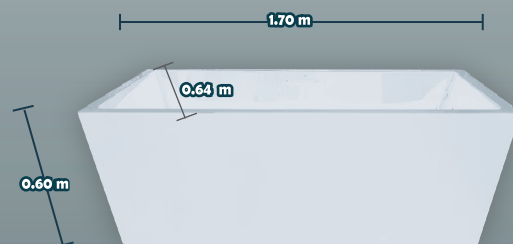

MODELO AFRODITA

1 Tapón de Desagüe