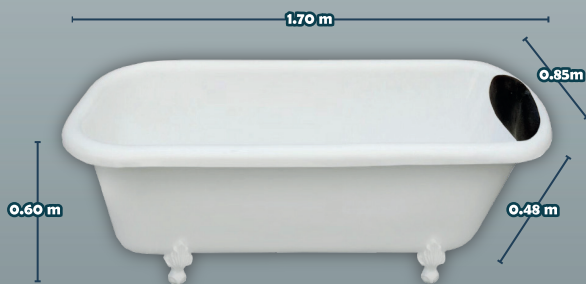

MODELO JADE

1 Tapón de Desagüe

MODELO ANTIGUA 014

1 Almohadilla Cuadrada
1 Tapón de Desagüe

Adicional una capa de acrílico antibacterial de 3 mm de espesor.

MODELO VINTAGE 015

1 Almohadilla Ovalada
1 Tapón de Desagüe

Adicional una capa de acrílico antibacterial de 3 mm de espesor.

MODELO REGIA

4 Hidrojets Estándar
2 Hidrojets Mini
1 Hidrojet mini p/pies
1 Control de aire
1 Encendido Neumático

1 Succión
1 Motobomba
1 Tapón de desagüe
1 Base niveladora