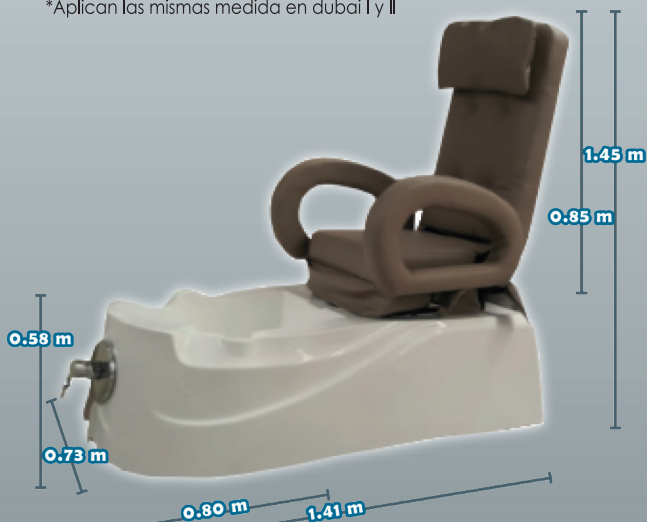

- * Desagüe con rebosadero
- * Monomando mezclador
- * No contiene hidromasaje

*Aplican las mismas medida en dubai I y II

SILLÓN

- * Asiento de espuma de poliuretano
- * Base de nivel

BAÑO FINLANDÉS

- * Asiento removible
- * Generador de vapor (2lt)
- * Encendido neumático
- * Toma de corriente (110 volts)