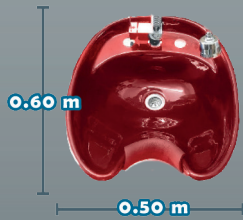

SILLA MANO

Silla en forma de mano ideal para utilizar en cualquier espacio.

Colores Disponibles

*Consulte para colores especiales
Gama de colores para sillas y lavacabezas

LAVACABEZAS

PEDESTAL:
Base de acrílico con fibra de vidrio y cuerpo de metal interno

MEDIDAS:
Largo: 60cm
Ancho: 50cm
Alto: 30cm

LAVACABEZAS:
Mármol procesado

MEDIDAS: 70cm
30cm (diámetro)

Colores Disponibles

En Tinastecnospa creamos nuestra línea de productos para estética spa con la finalidad de que usted pueda brindar a sus clientes un mayor confort, bienestar y relajación, al mismo tiempo lucir un espacio atractivo e innovador.