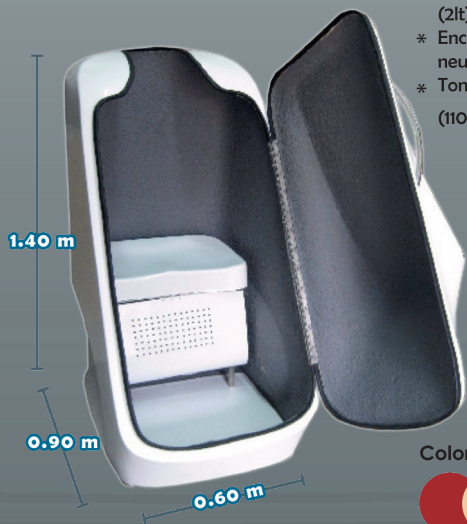

MEDIDAS:
Largo: 60cm
Ancho: 50cm
Alto: 30cm

LAVACABEZAS:
Mármol procesado

MEDIDAS: 70cm
30cm (diámetro)

Colores Disponibles

En Tinastecnospa creamos nuestra línea de productos para estética spa con la finalidad de que usted pueda brindar a sus clientes un mayor confort, bienestar y relajación, al mismo tiempo lucir un espacio atractivo e innovador.

- * Desagüe con rebosadero
- * Monomando mezclador
- * No contiene hidromasaje

*Aplican las mismas medida en dubai I y II

SILLÓN

- * Asiento de espuma de poliuretano
- * Base de nivel

BAÑO FINLANDÉS

- * Asiento removible
- * Generador de vapor (2lt)
- * Encendido neumático
- * Toma de corriente (110 volts)

Colores Disponibles

Generador de vapor desde cualquier lugar cabina de fibra de vidrio con aislante de poliuretano para mantener el vapor por más tiempo.

DUBAI II

PEDICURE

- * Tina para pies
- * Desagüe con rebosadero
- * Monomando mezclador
- * Brazos móviles para manicure
- * Aromaterapia
- * Almohadilla
- * Regadera de teléfono