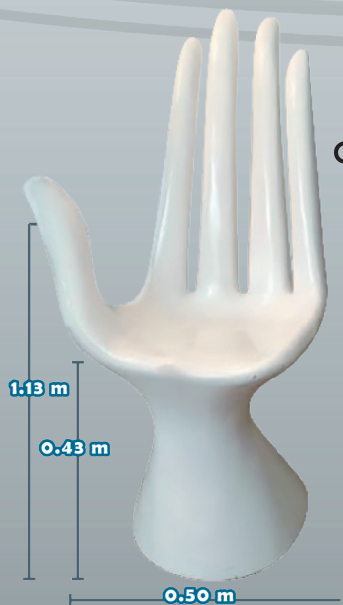

SILLA MANO

Silla en forma de mano ideal para utilizar en cualquier espacio.

Colores Disponibles

*Consulte para colores especiales
Gama de colores para sillas y lavacabezas

LAVACABEZAS

PEDESTAL:
Base de acrílico con fibra de vidrio y cuerpo de metal interno

MEDIDAS:
Largo: 60cm
Ancho: 50cm
Alto: 30cm

LAVACABEZAS:
Mármol procesado

MEDIDAS: 70cm
30cm (diámetro)

Colores Disponibles

En Tinas con y sin hidromasaje creamos nuestra línea de productos para estética spa con la finalidad de que usted pueda brindar a sus clientes un mayor confort, bienestar y relajación, y al mismo tiempo lucir un espacio atractivo e innovador.

Distribuidor Autorizado

Tinas Con y Sin Hidromasaje

LÍNEA ESTÉTICA SPA
Mobiliario para estética y spa

*Se pueden hacer combinaciones

SILLONES PEDICURE

DUBAI I

PEDICURE

- * Desagüe con rebosadero
- * Monomando mezclador
- * No contiene hidromasaje