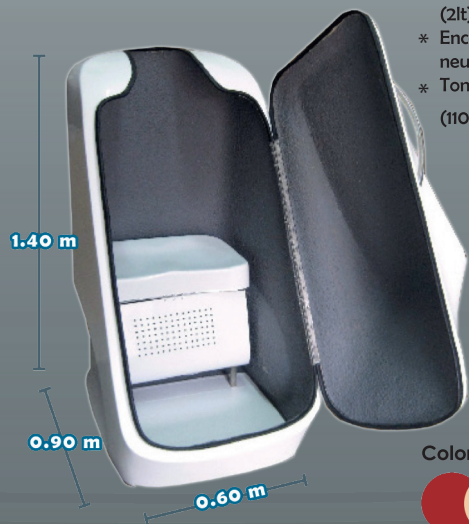

MEDIDAS:
Largo: 60cm
Ancho: 50cm
Alto: 30cm

LAVACABEZAS:
Mármol procesado

MEDIDAS: 70cm
30cm (diámetro)

Colores Disponibles

En Tinas con y sin hidromasaje creamos nuestra línea de productos para estética spa con la finalidad de que usted pueda brindar a sus clientes un mayor confort, bienestar y relajación, y al mismo tiempo lucir un espacio atractivo e innovador.

Distribuidor Autorizado

Tinas Con y Sin Hidromasaje

LÍNEA ESTÉTICA SPA
Mobiliario para estética y spa

*Se pueden hacer combinaciones

SILLONES PEDICURE

DUBAI I

PEDICURE

- * Desagüe con rebosadero
- * Monomando mezclador
- * No contiene hidromasaje

*Aplican las mismas medida en dubai I y II

SILLÓN

- * Asiento de espuma de poliuretano
- * Base de nivel

BAÑO FINLANDÉS

- * Asiento removible
- * Generador de vapor (2lt)
- * Encendido neumático
- * Toma de corriente (110 volts)

Colores Disponibles

Generador de vapor desde cualquier lugar cabina de fibra de vidrio con aislante de poliuretano para mantener el vapor por más tiempo.

DUBAI II

PEDICURE

- * Tina para pies
- * Desagüe con rebosadero
- * Monomando mezclador
- * Brazos móviles para manicure
- * Aromaterapia
- * Almohadilla
- * Regadera de teléfono