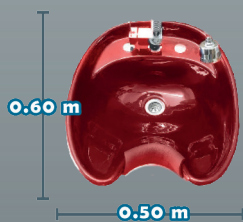

SILLA MANO

Silla en forma de mano ideal para utilizar en cualquier espacio.

Colores Disponibles

*Consulte para colores especiales
Gama de colores para sillas y lavacabezas

LAVACABEZAS

PEDESTAL:
Base de acrílico con fibra de vidrio y cuerpo de metal interno

MEDIDAS:
Largo: 60cm
Ancho: 50cm
Alto: 30cm

LAVACABEZAS:
Mármol procesado

MEDIDAS: 70cm
30cm (diámetro)

Colores Disponibles

En Tinas con y sin hidromasaje creamos nuestra línea de productos para estética spa con la finalidad de que usted pueda brindar a sus clientes un mayor confort, bienestar y relajación, y al mismo tiempo lucir un espacio atractivo e innovador.